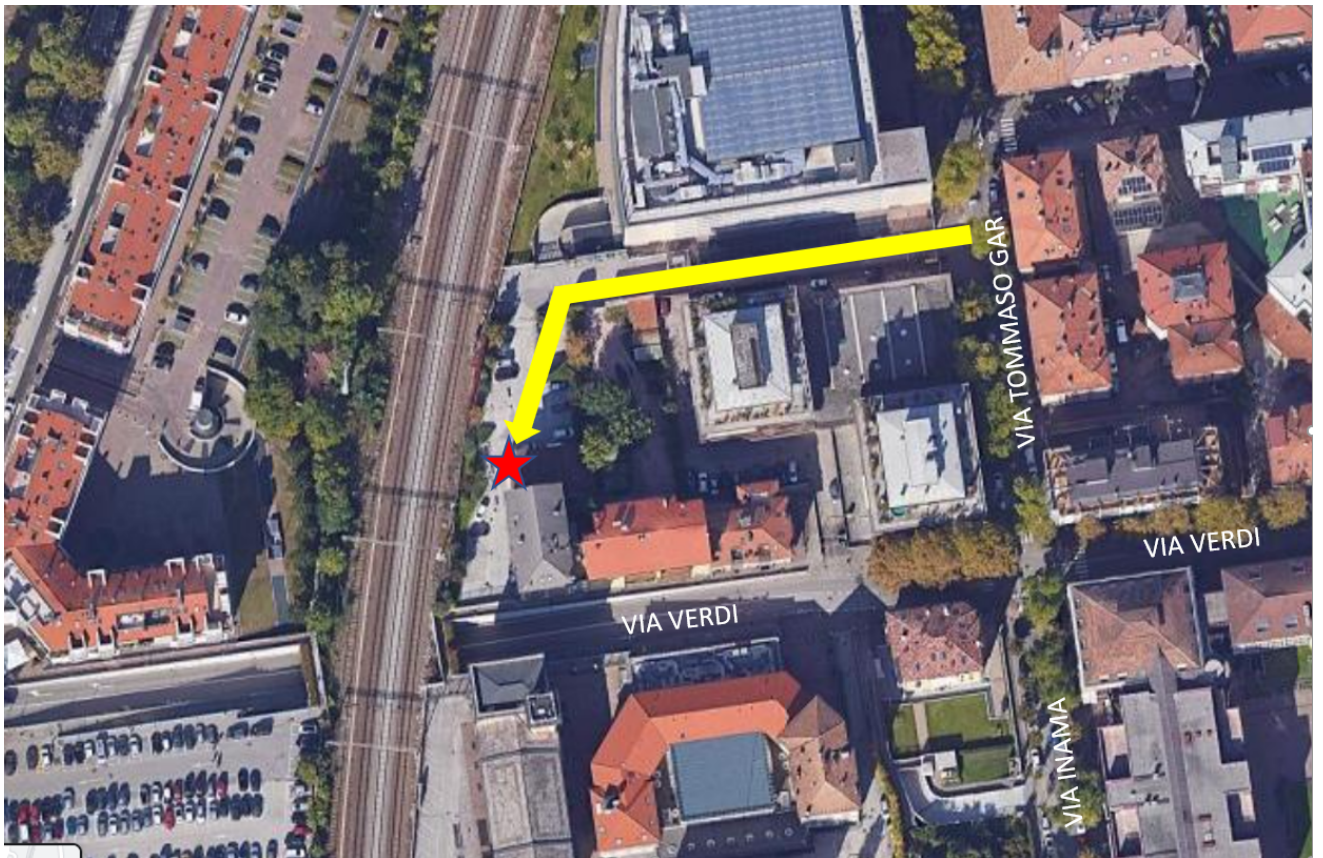

Indirizzo: via Tommaso Gar 16A, Trento [46.066731053283405](tel:46.066731053283405). [11.116043352493655](tel:11.116043352493655)

Per accedere all'edificio percorrere la strada che si trova tra la Mensa Universitaria e l'edificio che ospita il dipartimento di Lettere e Filosofia

In fondo alla strada a sinistra, superata la sbarra si trova l'accesso al punto di distribuzione

Indirizzo: via Verdi 7, Trento [46.066497531501575, 11.116289443174713](https://www.google.com/maps/place/Via+Giuseppe+Verdi,+7,+38122+Trento+TN/@46.066497531501575,11.116289443174713,15z)

Per accedere all'edificio percorrere il marciapiede a fianco del sottopassaggio e raggiunta la porta suonare il campanello UNITRENTO.

Proseguire lungo il corridoio fino all'ultima porta a sinistra