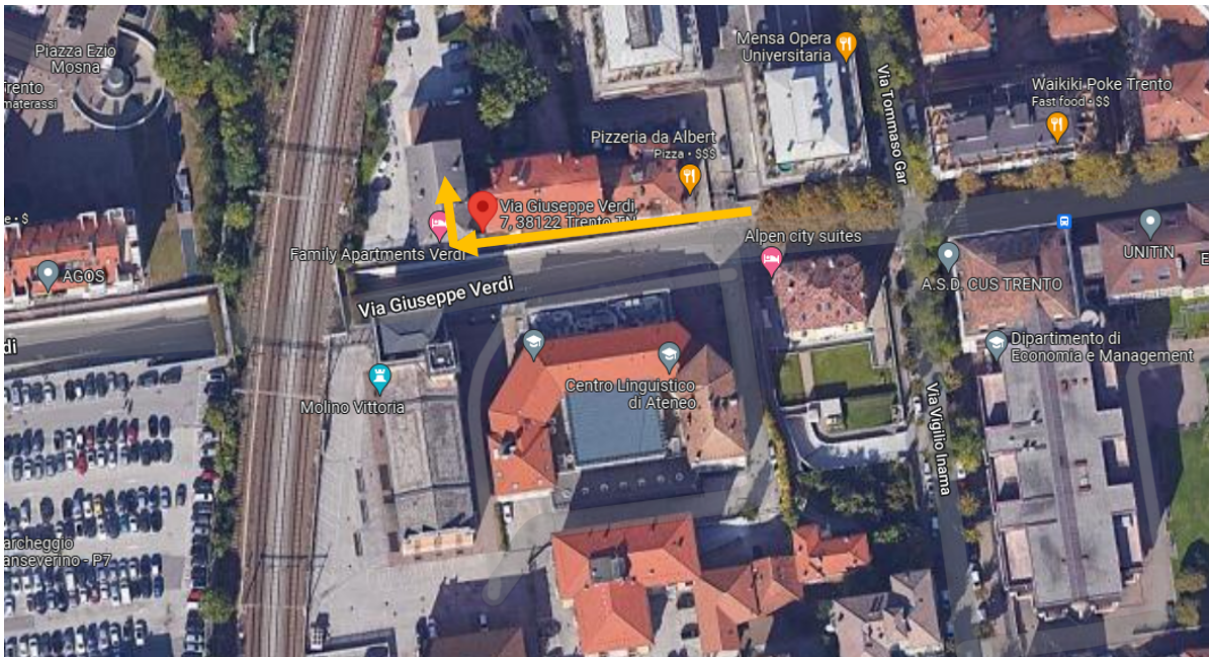

Indirizzo: via Tommaso Gar 16A, Trento [46.066731053283405](tel:46.066731053283405). [11.116043352493655](tel:11.116043352493655)

Per accedere all'edificio percorrere la strada che si trova tra la Mensa Universitaria e l'edificio che ospita il dipartimento di Lettere e Filosofia

In fondo alla strada a sinistra, superata la sbarra si trova l'accesso al punto di distribuzione

Indirizzo: via Verdi 7, Trento [46.066497531501575, 11.116289443174713](https://www.google.com/maps/place/Via+Giuseppe+Verdi,+7,+38122+Trento+TN/@46.066497531501575,11.116289443174713,15z)

Per accedere all'edificio percorrere il marciapiede a fianco del sottopassaggio e raggiunta la porta suonare il campanello UNITRENTO.

Proseguire lungo il corridoio fino all'ultima porta a sinistra