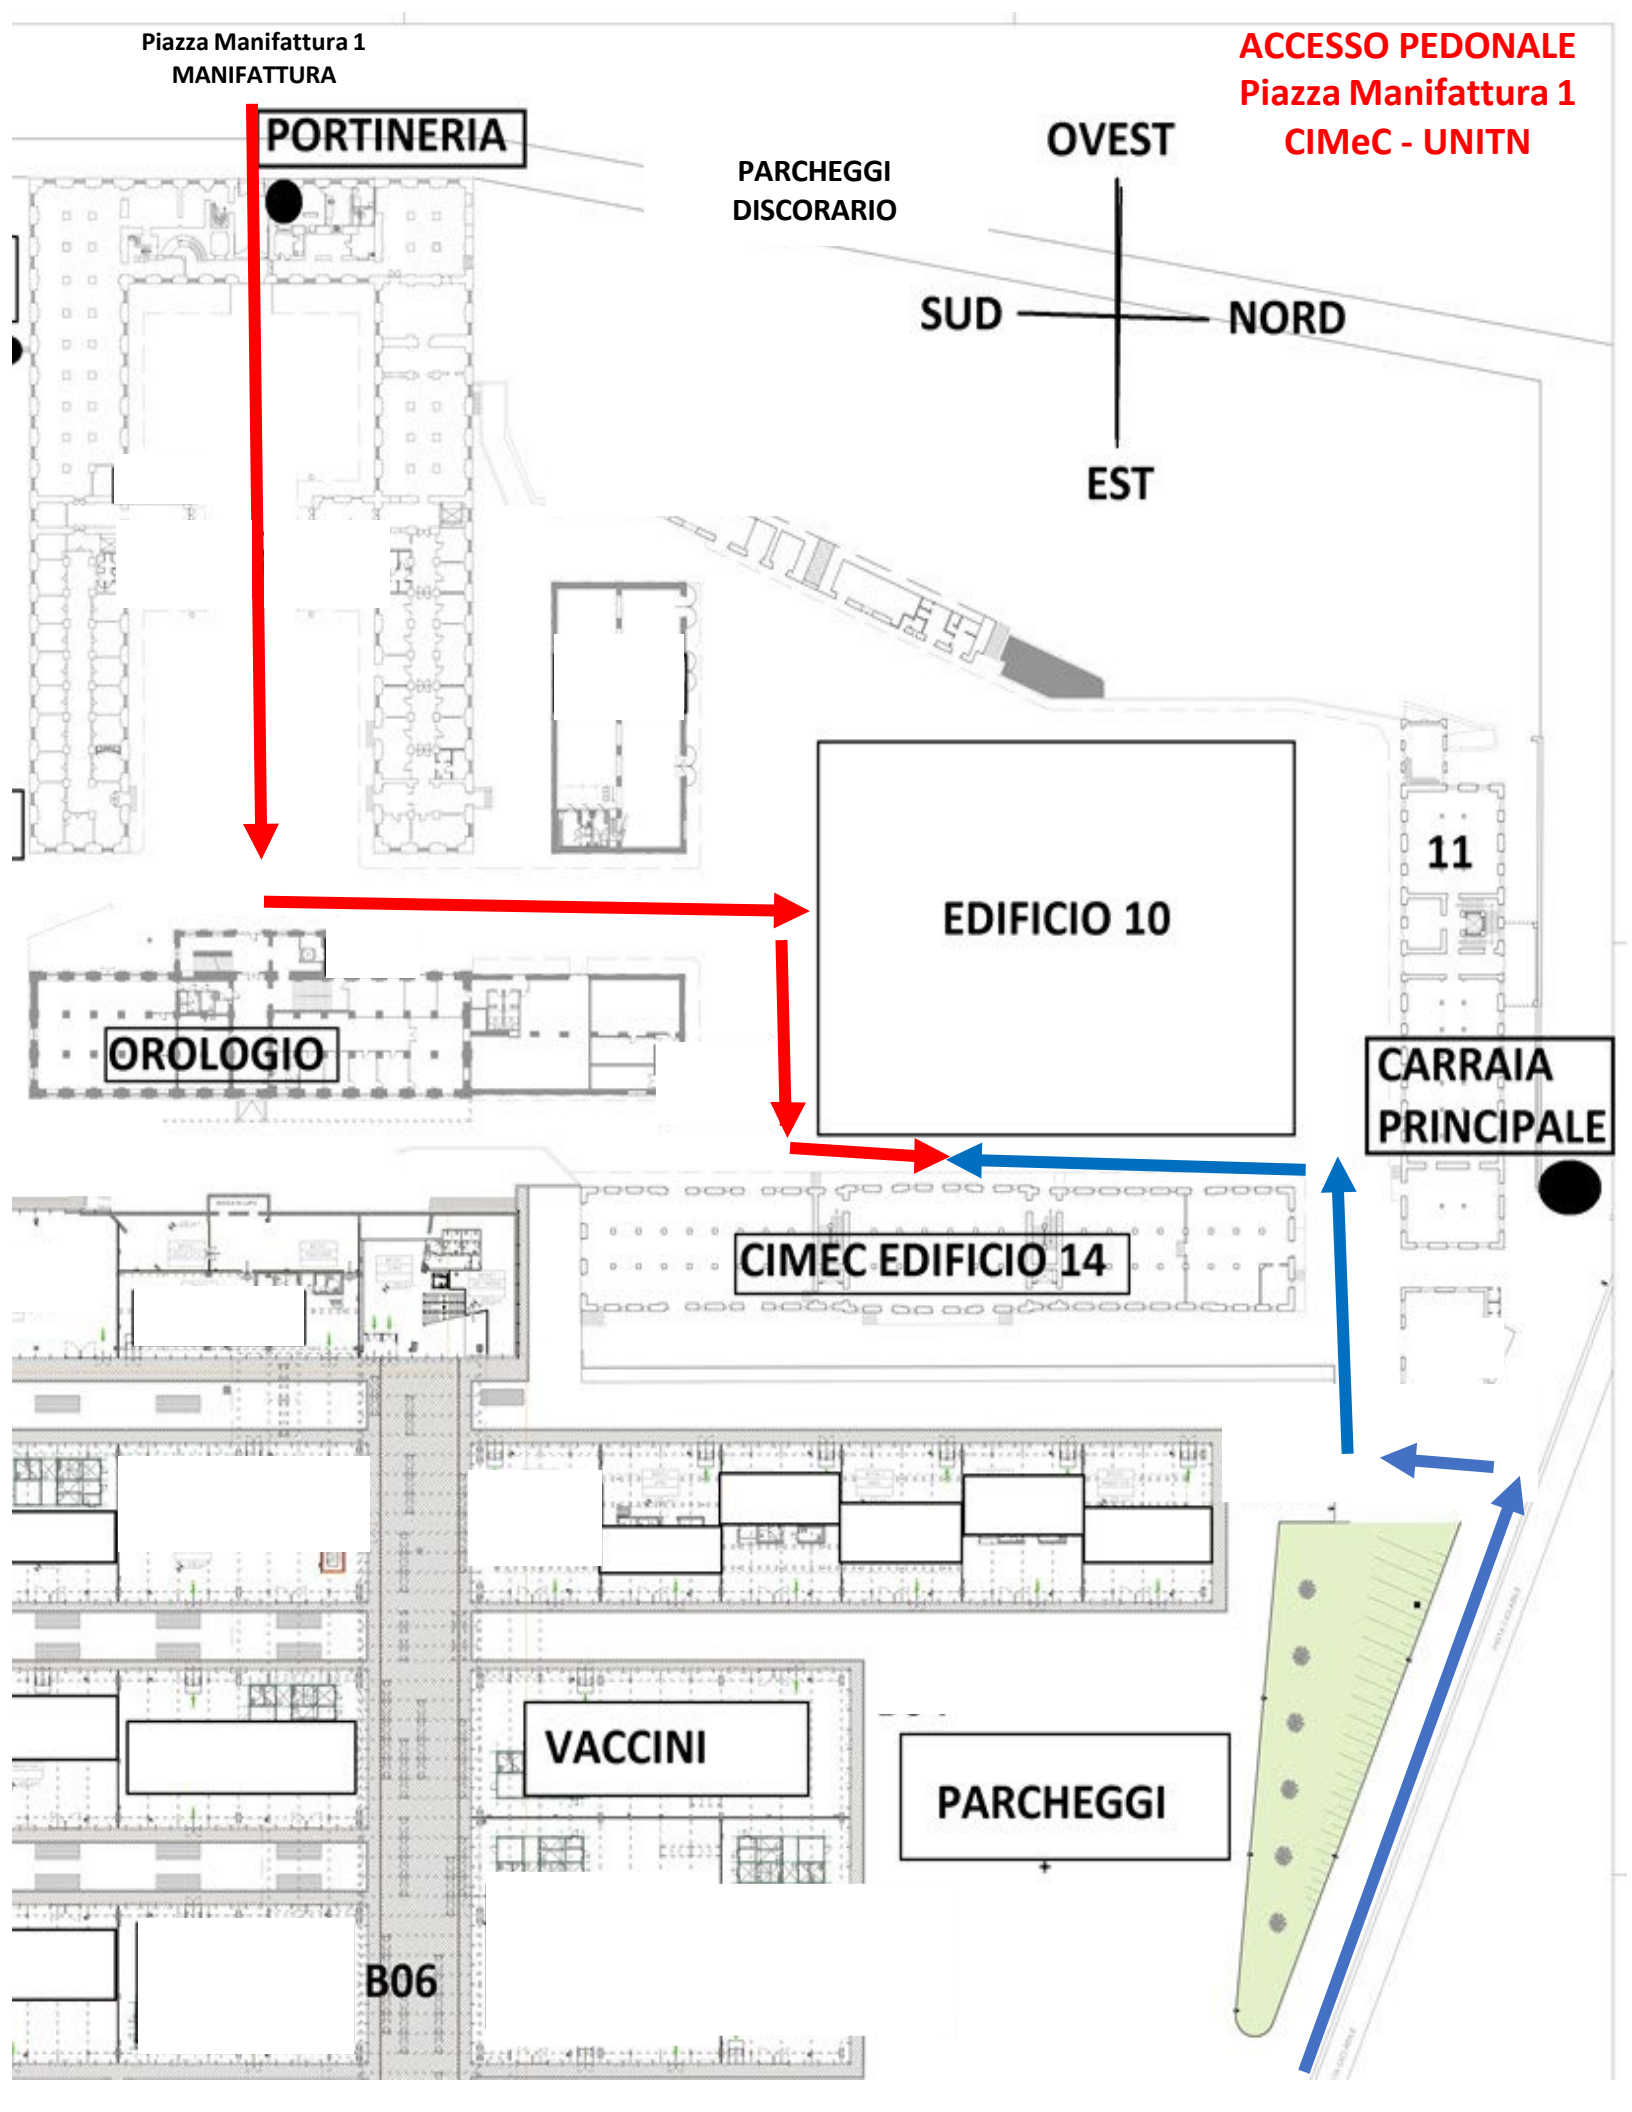

Piazza Manifattura 1
MANIFATTURA

ACCESSO PEDONALE
Piazza Manifattura 1
CIMEC - UNITN

PORTINERIA

PARCHEGGI
DISCORARIO

OVEST

SUD

NORD

EST

EDIFICIO 10

11

OROLOGIO

**CARRAIA
PRINCIPALE**

CIMEC-EDIFICIO 14

VACCINI

PARCHEGGI

B06

Piazza Manifattura 1
MANIFATTURA

PORTINERIA

**PARCHEGGI
DISCORARIO**

**PARCHEGGI
PROGETTO
MANIFATTURA**

OVEST

SUD

NORD

EST

Viale della Vittoria, 102

OROLOGIO

EDIFICIO 10

11

**CARRAIA
PRINCIPALE**

CIMEC EDIFICIO 14

VACCINI

PARCHEGGI